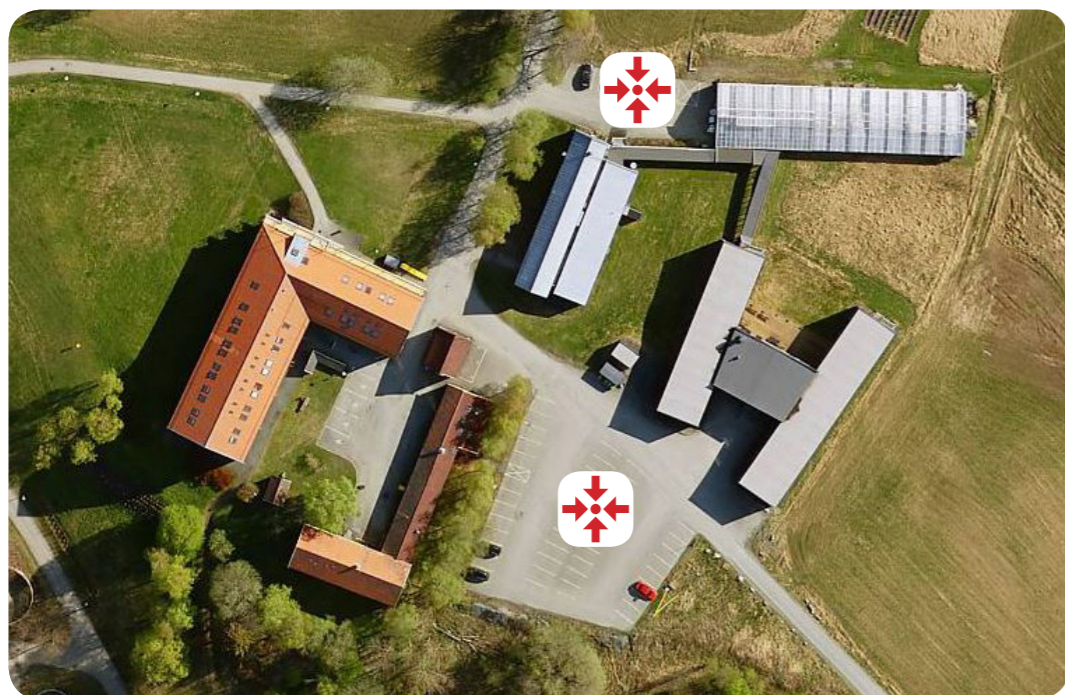

Adresse / Location

Dragvoll allé 38, 40

7049 Trondheim

Møteplass / Assembly point

Bygg 824 Plantebiosenteret, 825 Låven,
841 Dragvoll gård, 849 Samfunnshuset

Revisjonsdato: 17.januar 2019

Viktige telefonnummer / Important phone numbers

Ved alarm

- Lukk dører og vinduer
- Forlat bygningen
- Gå til møteplass
- Meld fra dersom du vet årsak til utløst alarm

Gjør deg kjent med

- Rømningsveiene
- Nærmeste brannmelder
- Sløkkeutstyrets plassering og virkemåte