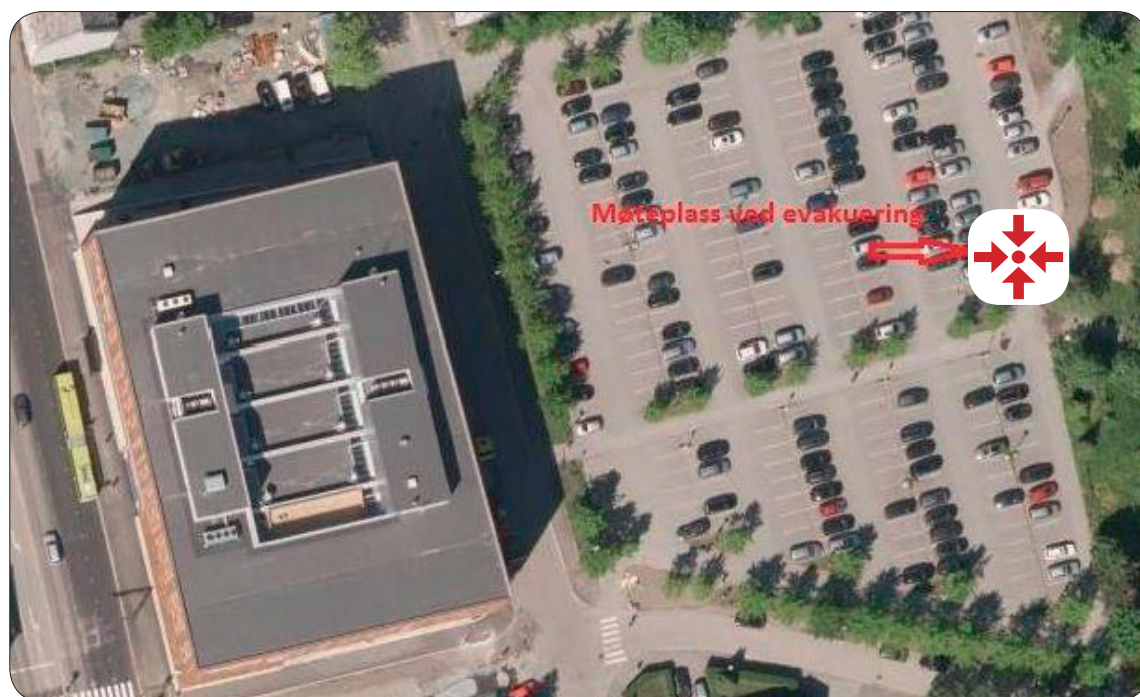

Adresse / Location
Klæbuveien 72
7030 Trondheim

Møteplass / Assembly point

380 Adolf Øien-bygget
Revisjonsdato: 09.mar 2020

Viktige telefonnummer / Important phone numbers

NTNU vakt / NTNU Security Guards	☎ 918 97 373
Beredskap / Emergency	☎ 800 80 388
Legevakt / Medical Emergency	☎ 116 117