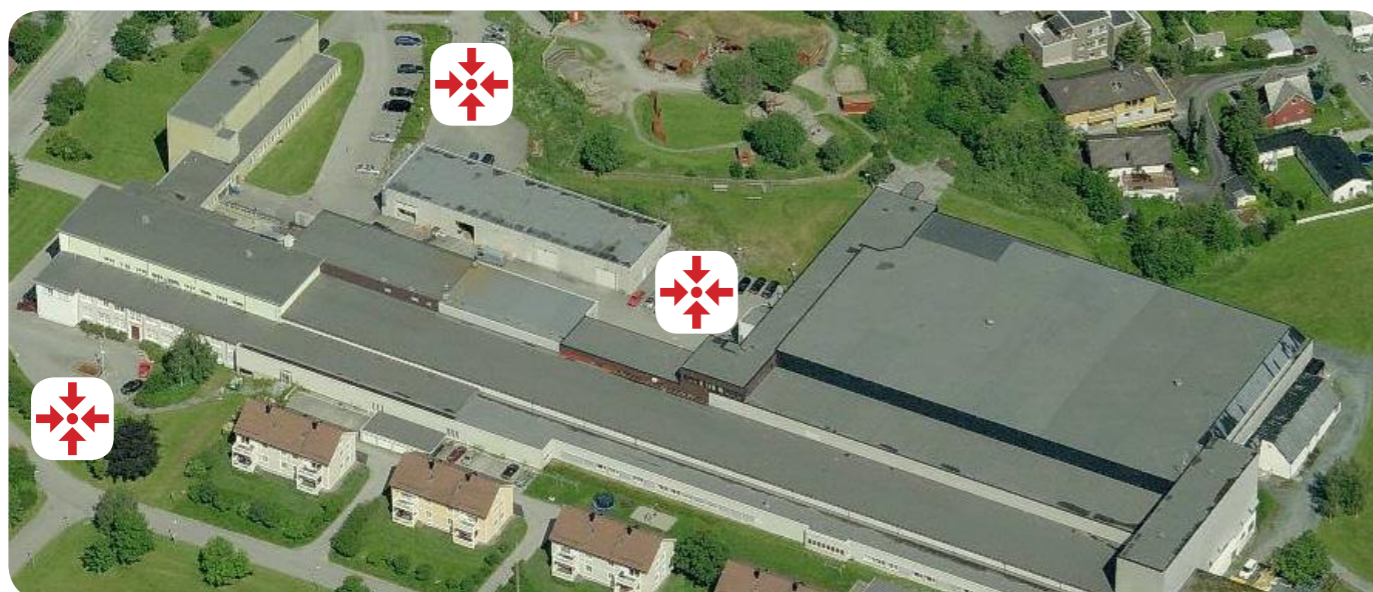

Adresse / Location

**Paul Fjermstads veg 59,  
Professor J. H. L. Vogts veg 1**

7052 Trondheim

### Møteplass / Assembly point

Bygg 638: Skipsmodelltanken, 640: Kavitasjonslaboratoriet, 641:  
Havlaboratoriet

Revisjonsdato: 1.oktober 2018