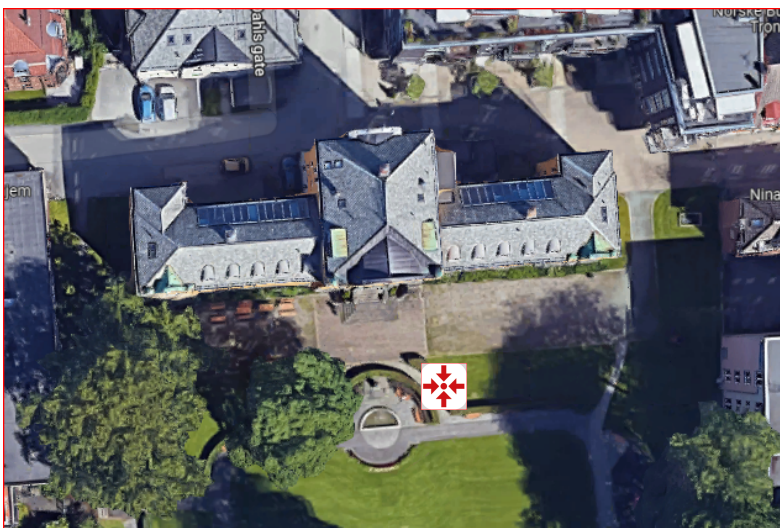

Adresse / Location
E.C. Dahls gate 10
7012 Trondheim

Møteplass / Assembly point

Bygg 117: E.C. Dahls gate 10
Revisjonsdato: 13.mai 2022

Viktige telefonnummer / Important phone numbers

NTNU vakt / NTNU Security Guards	☎	918 97 373
Beredskap / Emergency	☎	800 80 388
Legevakt / Medical Emergency	☎	116 117