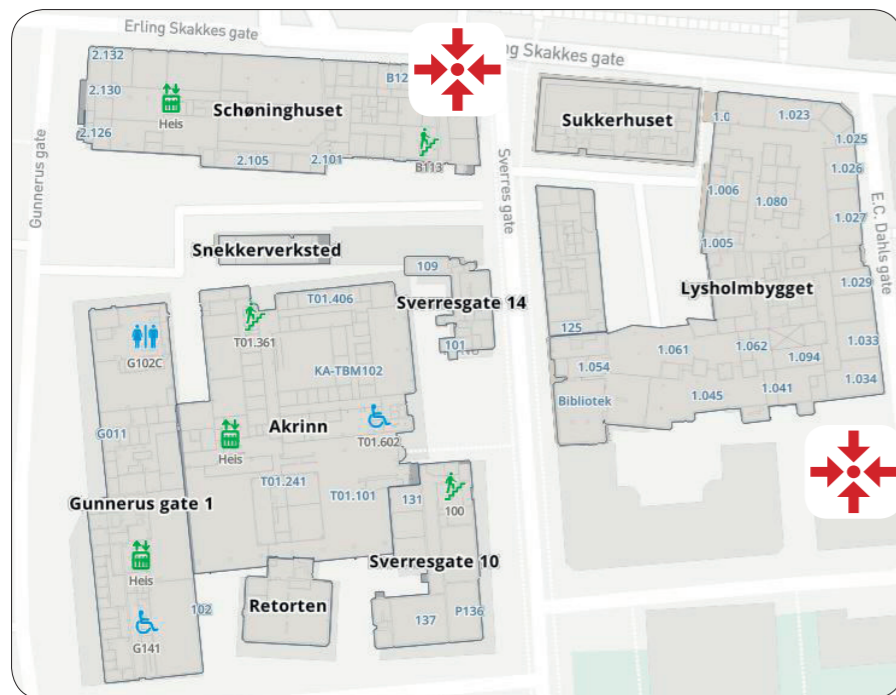

☎ 110

☎ 112

☎ 113

Adresse / Location

**E.C Dahls gate 2**

7012 Trondheim

### Møteplass / Assembly point

Bygg 116 Lysholmbygget

Revisjonsdato: 15.mars 2018