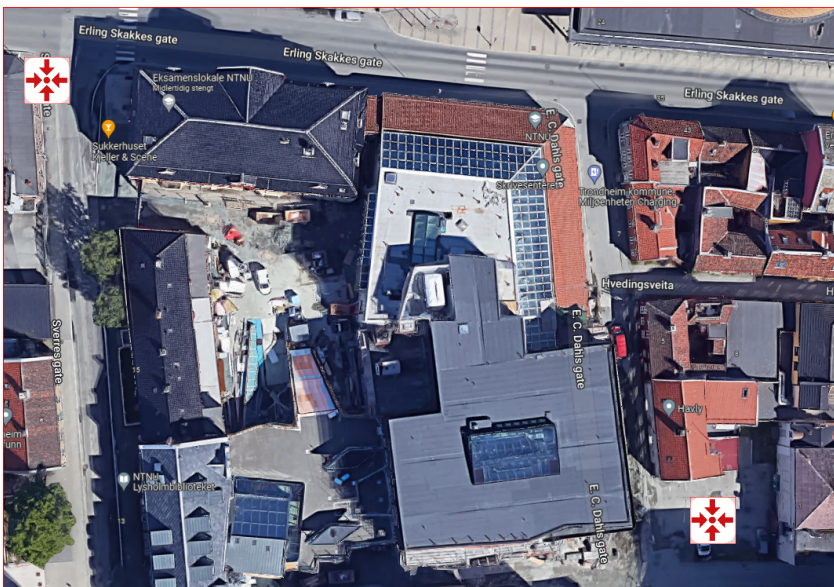

☎ 110

☎ 112

☎ 113

Adresse / Location

Sverres gt 15 og E.C.Dahls gt 2

Schnitlergården

Lysholmbygget

Sukkerhuset

7012 Trondheim

Møteplass / Assembly point

Bygg: 110 Sukkerhuset, 112 Schnitlergården og 116 Lysholmbygget

Revisjonsdato: 15. august 2022

Viktige telefonnummer / Important phone numbers

NTNU vakt / NTNU Security Guards ☎ 918 97 373