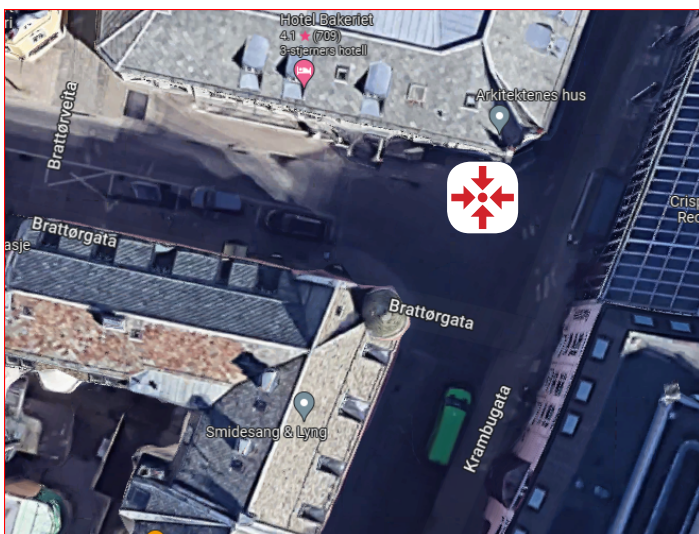

☎ 110

☎ 112

☎ 113

Adresse / Location

Krambugata 12/14

Møteplass / Assembly point

Bygg 065 Krambugata 12/14

Revisjonsdato: 06.09.2022