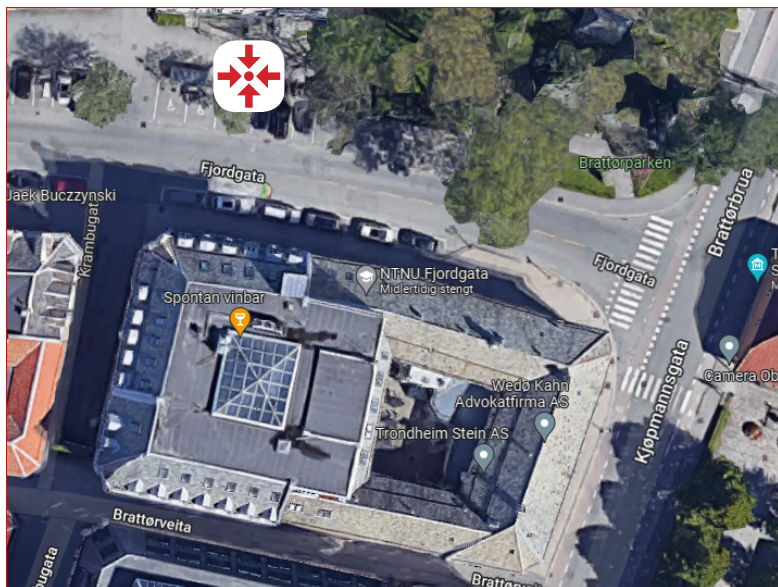

Adresse / Location

Fjordgata 1

Møteplass / Assembly point

Bygg: 061 Fjordgata 1

Revisjonsdato: 06.09.2022

Viktige telefonnummer / Important phone numbers

NTNU vakt / NTNU Security Guards ☎ 918 97 373

Beredskap / Emergency ☎ 800 80 388