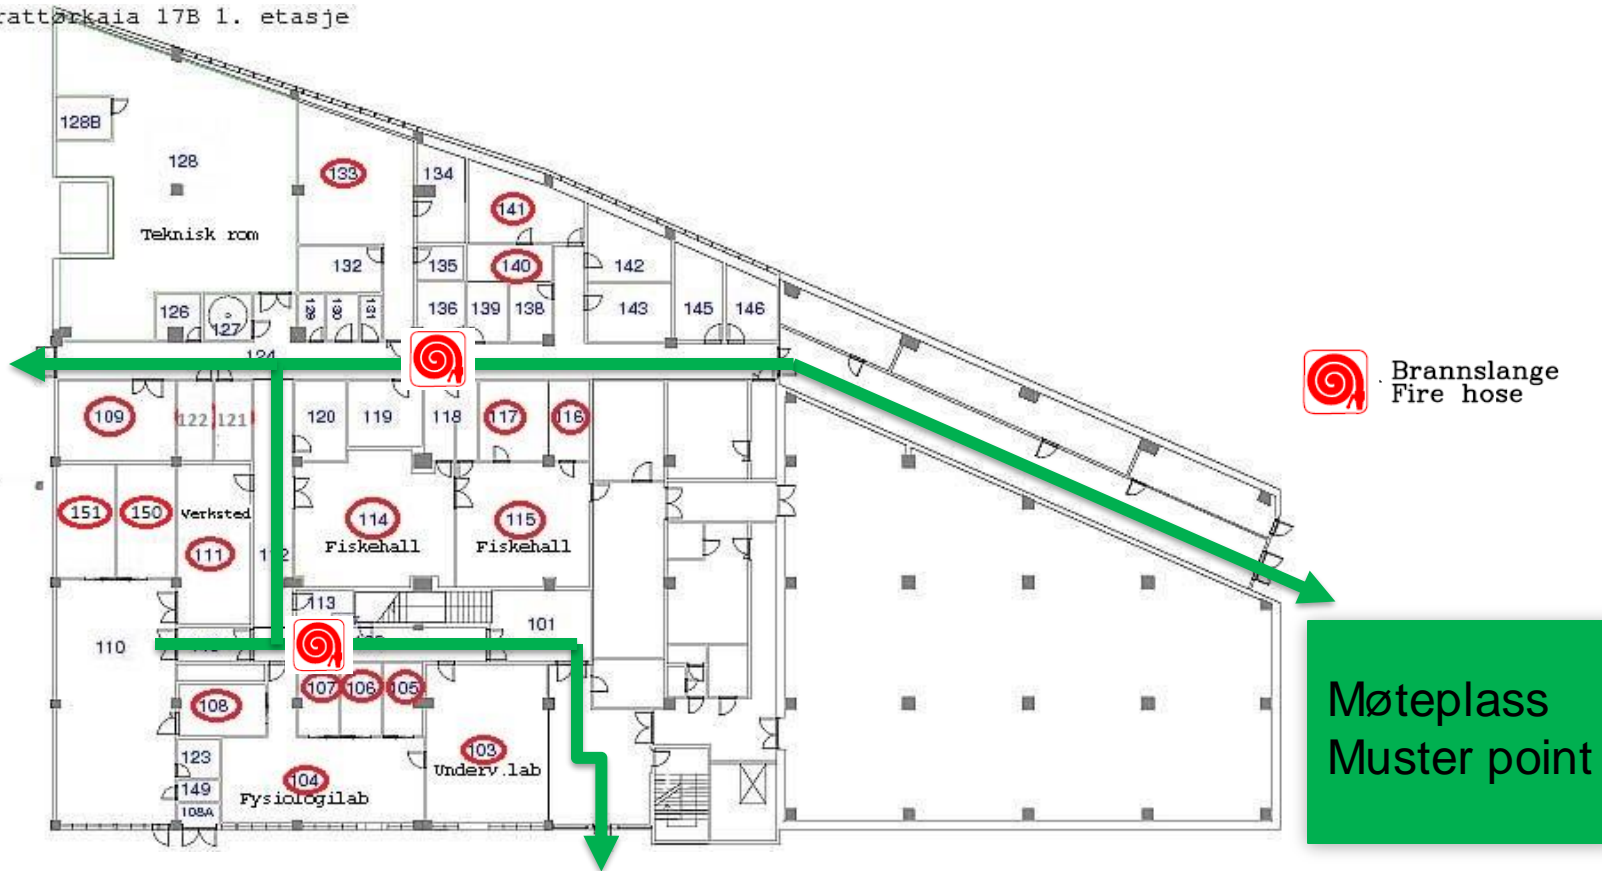

Rømningsveier NTNU SeaLab

Emergency exits NTNU SeaLab

Rømningsvei – 1. etasje

025 Brattørkajen 17B 1. etasje

Rømningsvei – 2. etasje