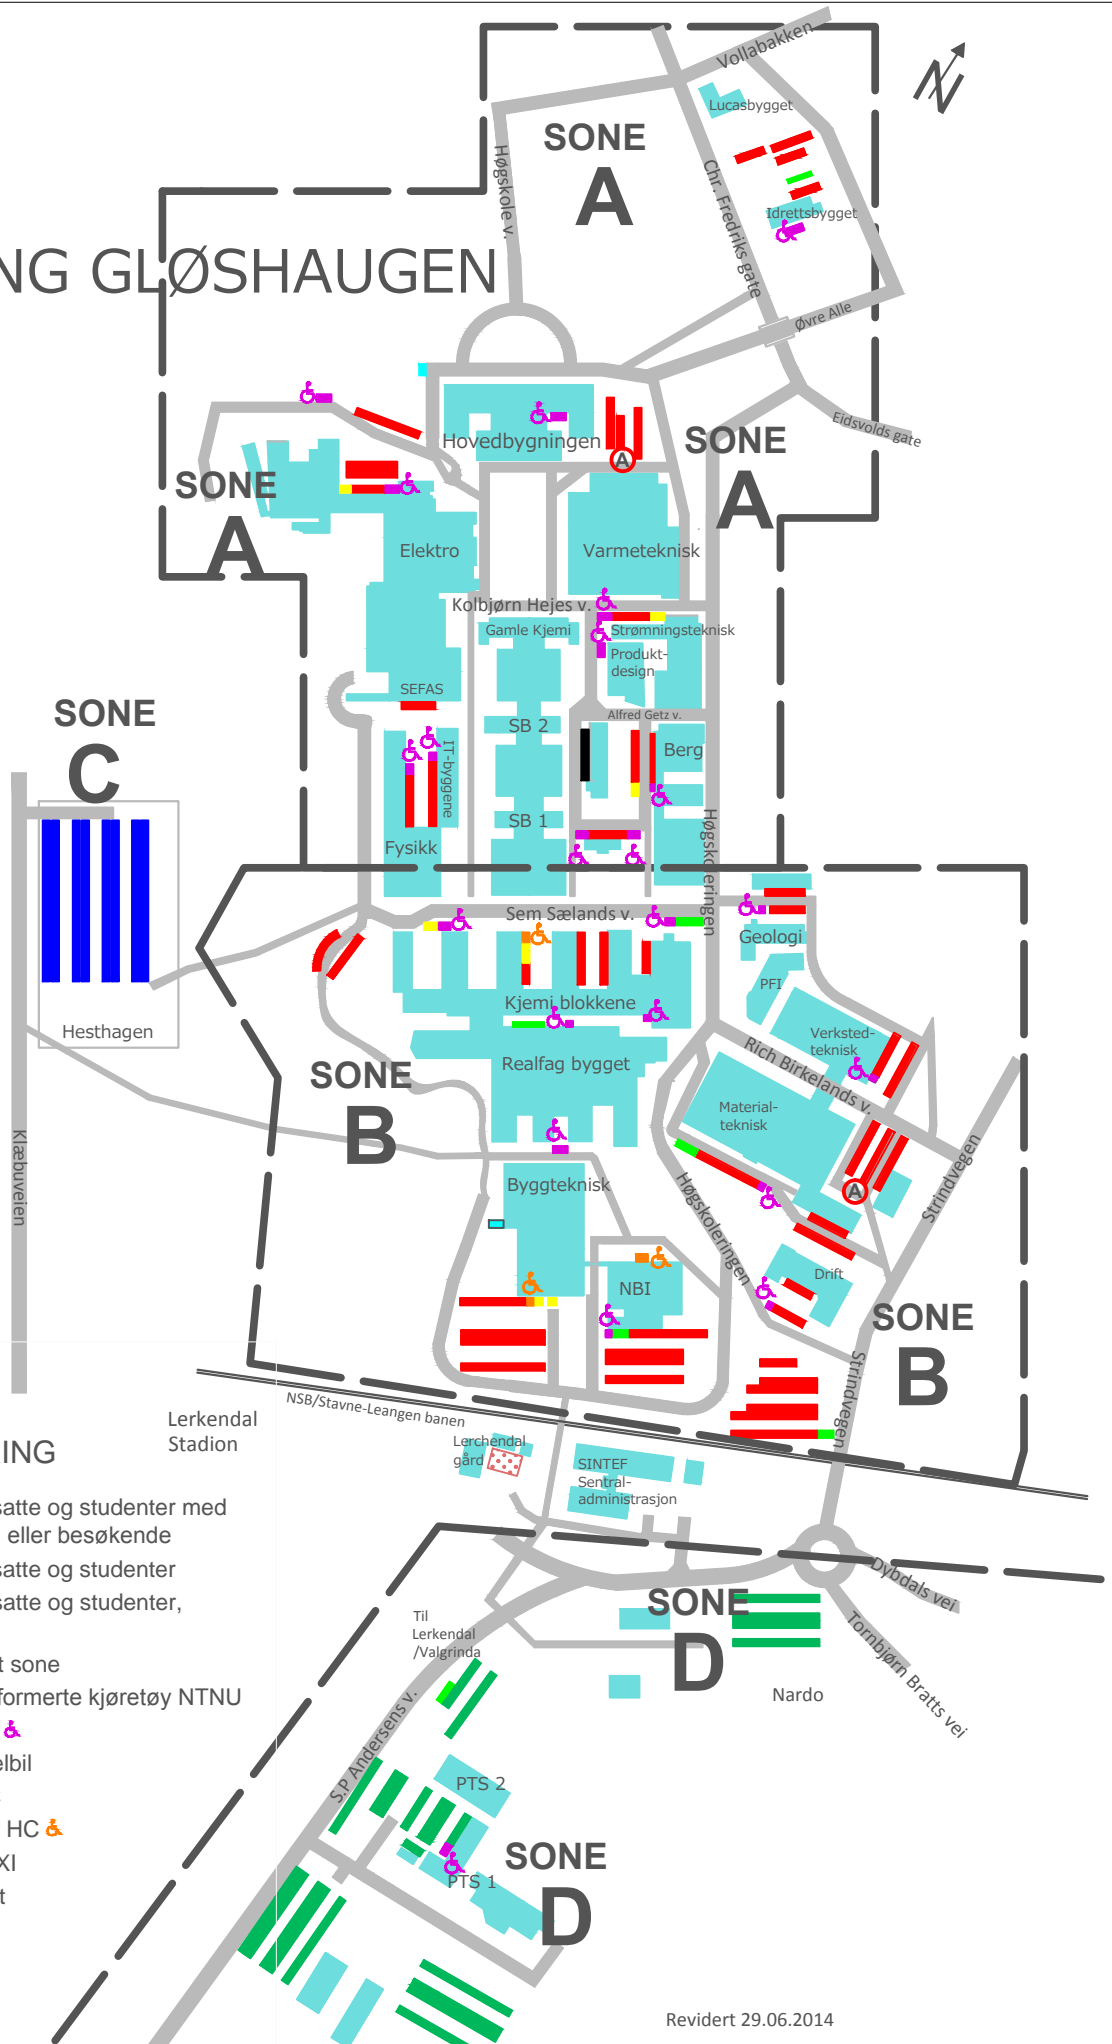

PARKERING GLØSHAUGEN

TEGNFORKLARING

-  Parkering for ansatte og studenter med spesiell tillatelse, eller besøkende
-  Parkering for ansatte og studenter
-  Parkering for ansatte og studenter, eller besøkende
-  Parkering forbudt sone
-  Parkering for uniformerte kjøretøy NTNU
-  Parkering for HC 
-  Ladestasjon for elbil
-  Parkering for MC
-  Elbilparkering for HC 
-  Parkering for TAXI
-  Betalingsautomat