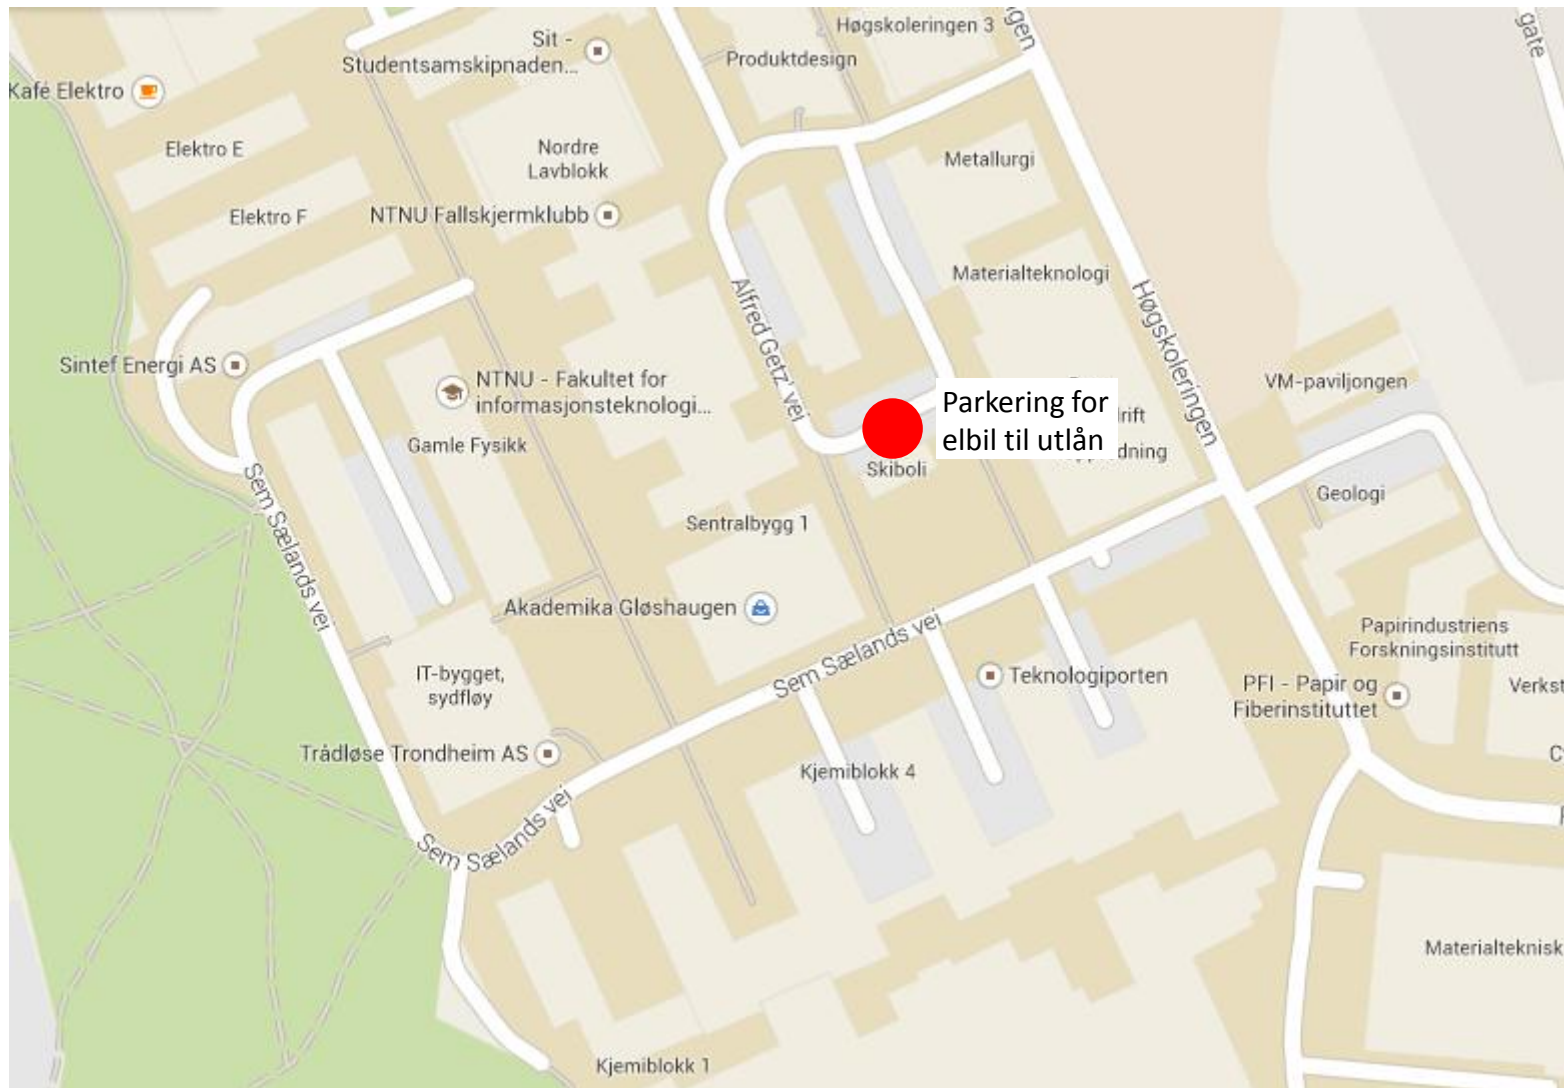

Gløshaugen

Dragvoll

Øya/DMF (I Finalebanen P-hus)

Marinteknisk Senter

Kalvskinnet