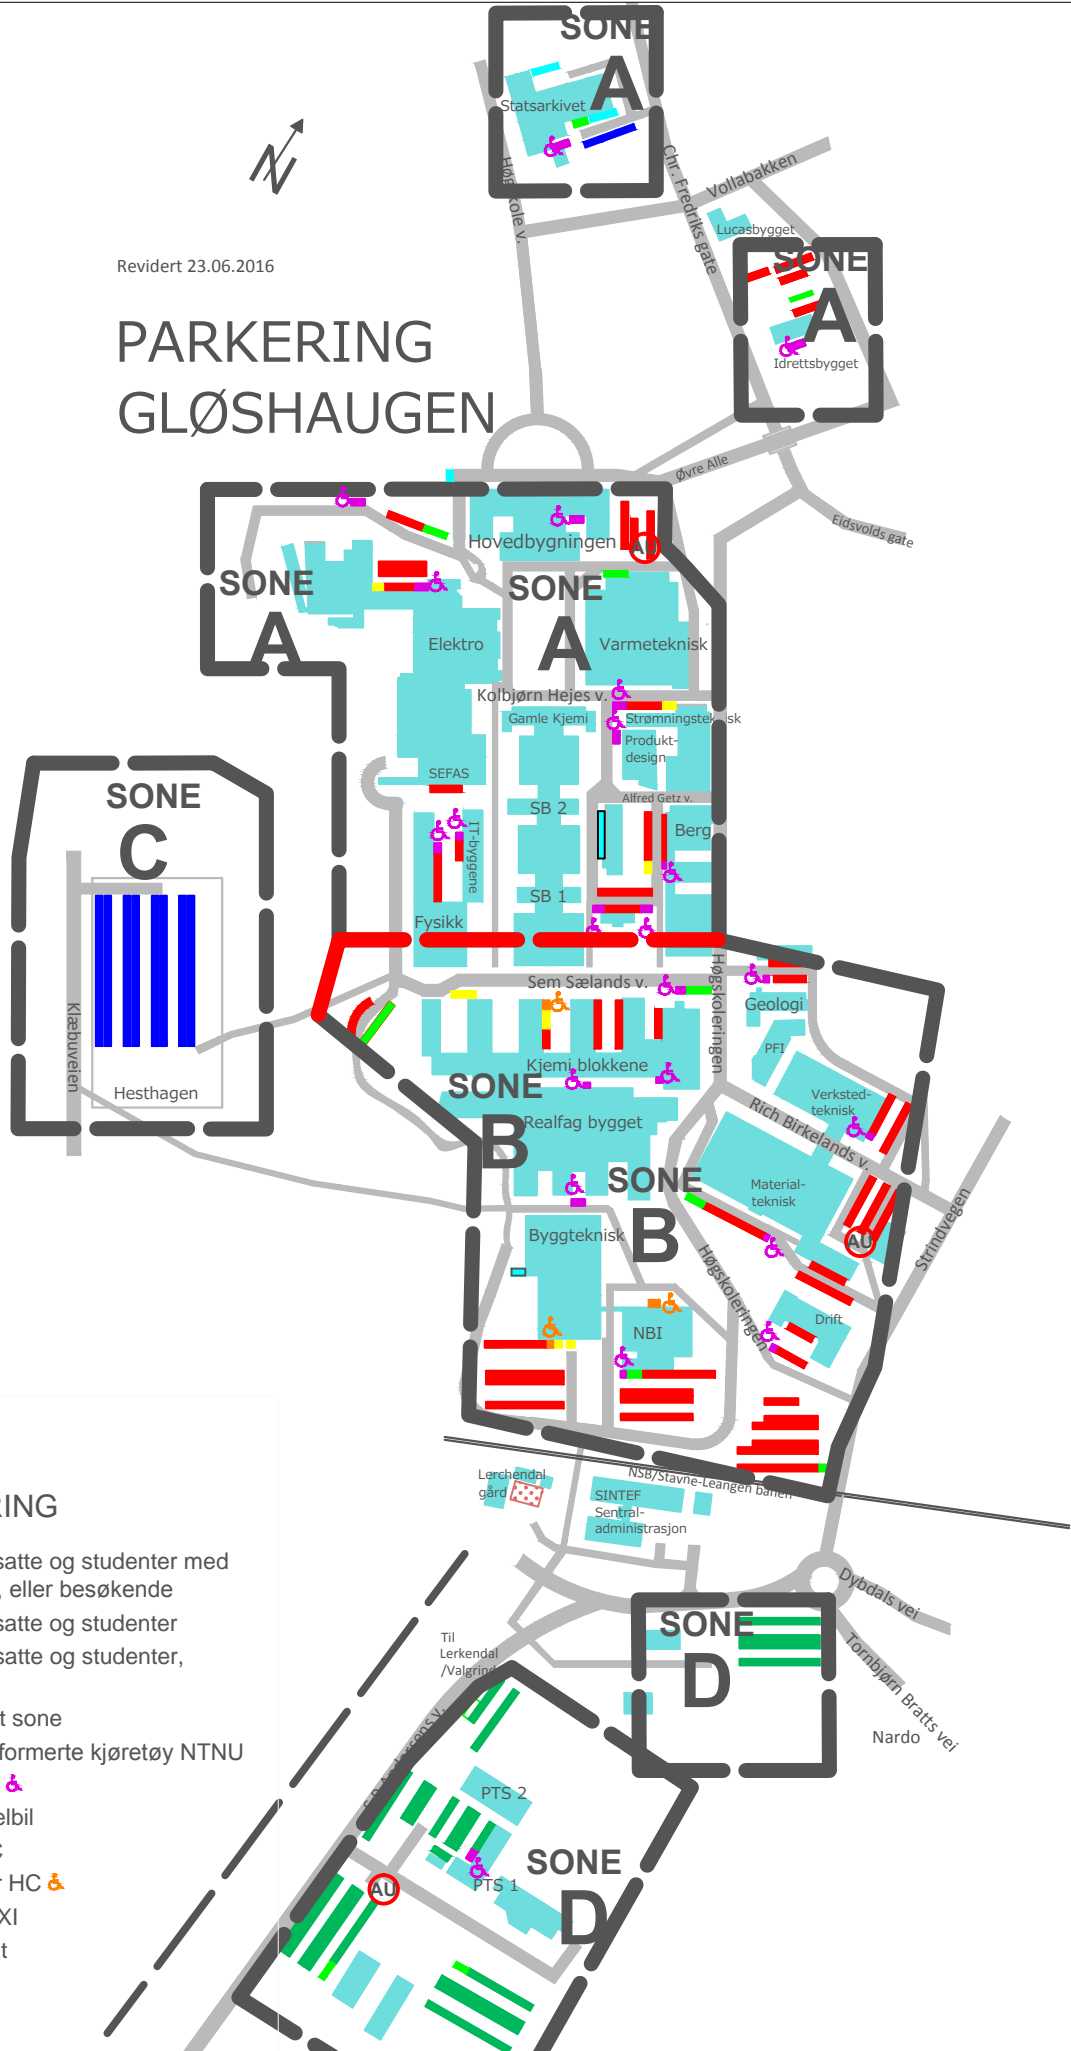

Revidert 23.06.2016

PARKERING GLØSHAUGEN

TEGNFORKLARING

- Parkering for ansatte og studenter med spesiell tillatelse, eller besøkende
- Parkering for ansatte og studenter
- Parkering for ansatte og studenter, eller besøkende
- Parkering forbudt sone
- Parkering for uniformerte kjøretøy NTNU
- Parkering for HC
- Ladestasjon for elbil
- Parkering for MC
- Elbilverksted for HC
- Parkering for TAXI
- Betalingsautomat