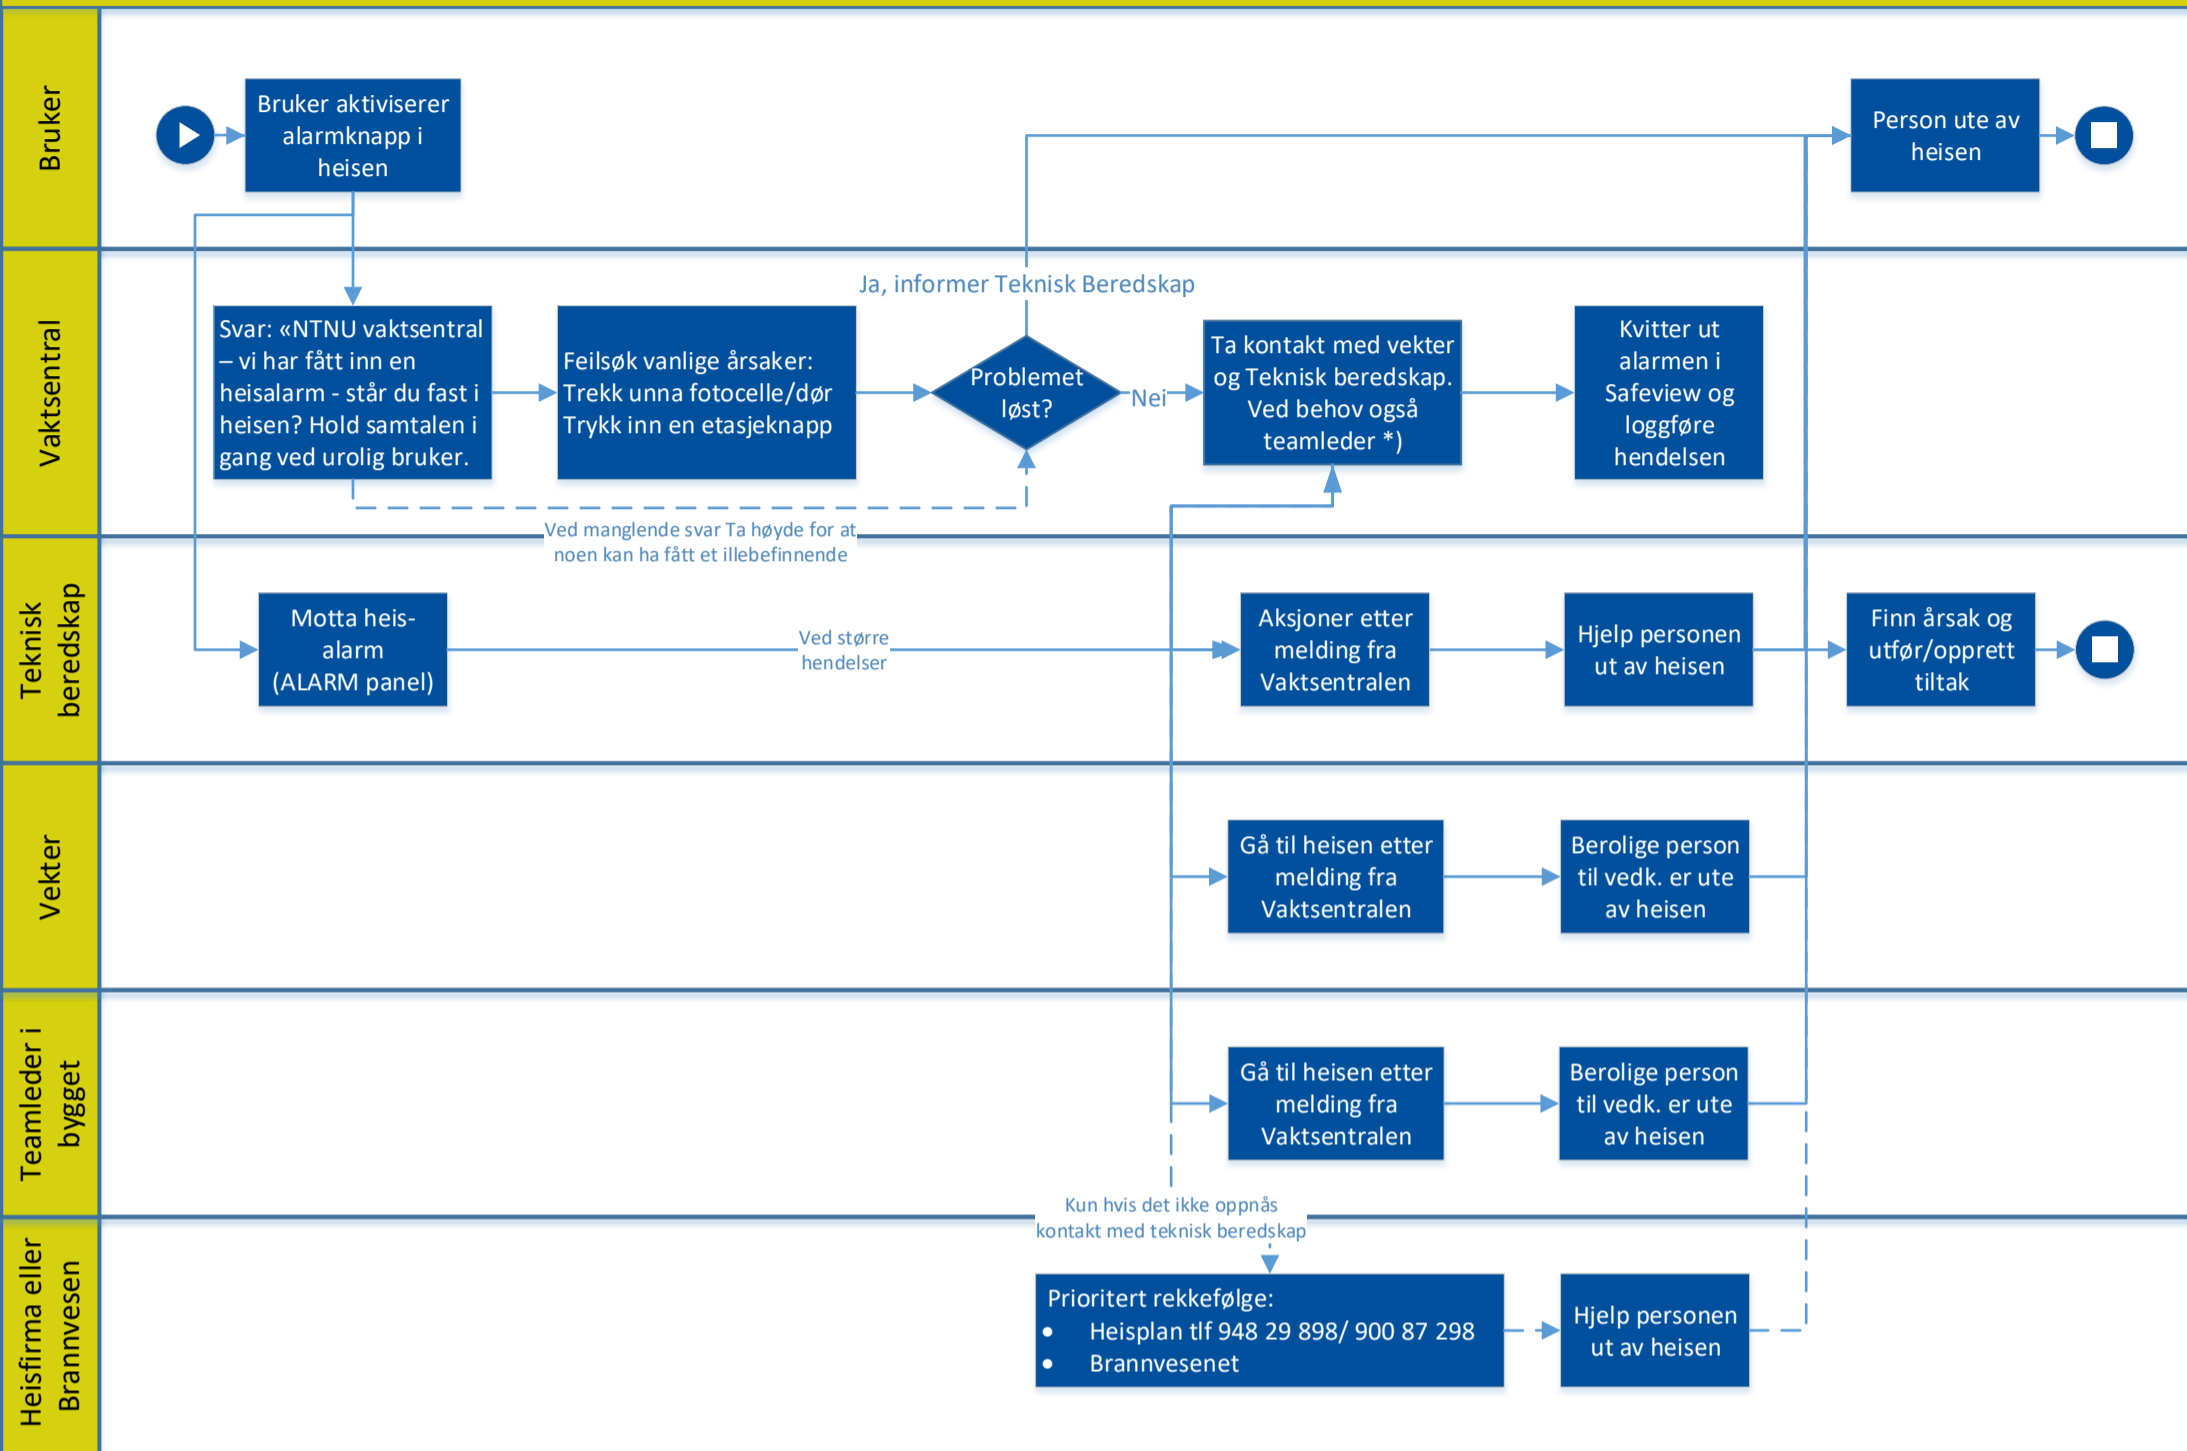

Håndtering av heisalarm og uttak av personer i heis

*) Hvis det går en heisalarm i forbindelse med evakueringsalarm skal Vekter melde det til brannvesenet ved 110. Meld også fra til evakueringsansvarlig hvis mulig.

GODKJENT AV:

DATO:

ERSTATTER:

Flytskjema for Campusservice

Fase

Fase

Funksjon

FunksjonNri

Funksjon

Funksjon

Funksjon