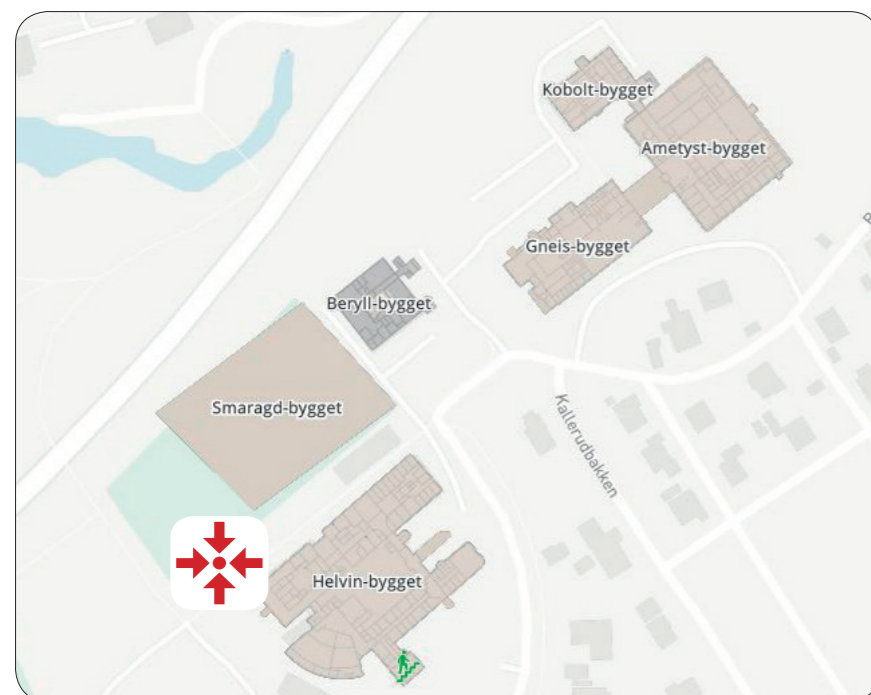

Viktige telefonnummer / Important phone numbers

NTNU vakt / NTNU Security Guards ☎ 918 97 373

Beredskap / Emergency ☎ 800 80 388

Legevakt / Medical Emergency ☎ 116 117

Adresse / Location

Teknologiveien 26

2815 Gjøvik

Møteplass / Assembly point

NTNU Gjøvik

Revisjonsdato: 12.mars 2018

Branninstruks / Fire regulations

Hvis brann oppstår

- Utløs manuell brannmelder
- Ring brannvesenet på telefon 110

Ved alarm

- Lukk dører og vinduer
- Forlat bygningen
- Gå til møteplass
- Meld fra dersom du vet årsak til utløst alarm