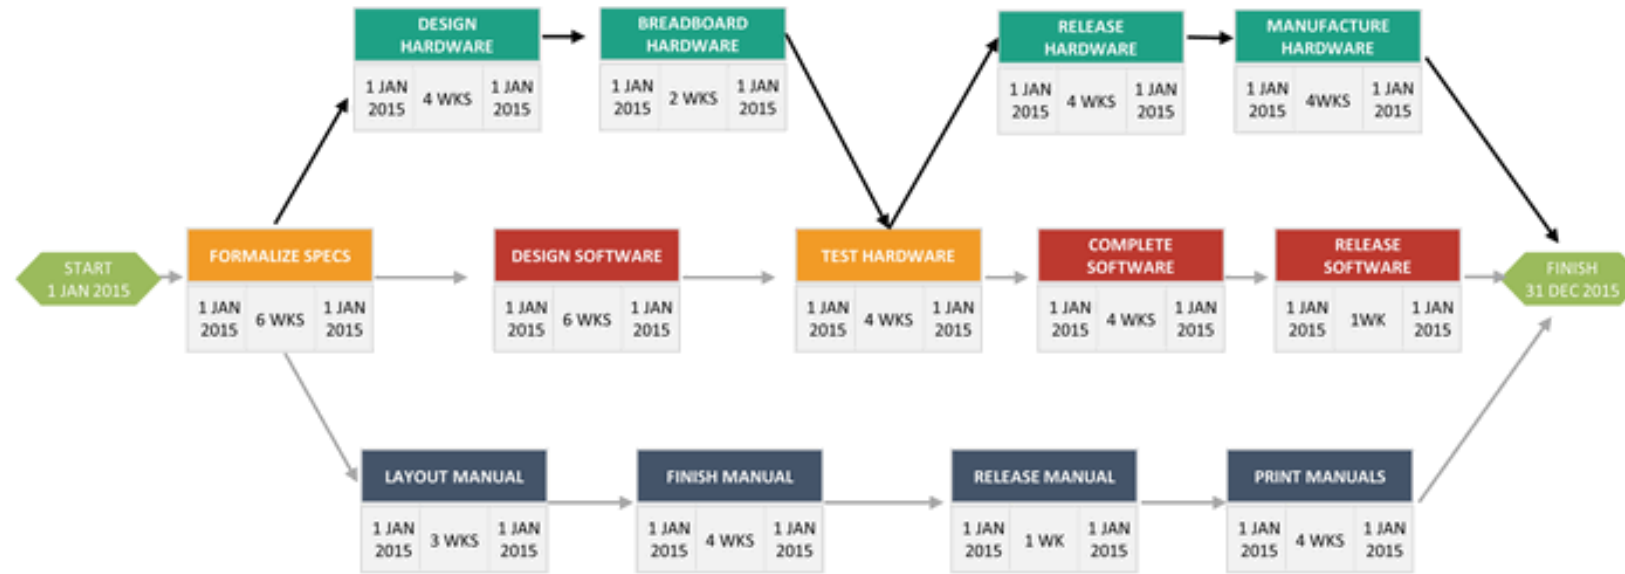

Pert Chart eksempler

Denne kan dere kopiere og sette inn egne arbeidspakker/delmål

PERT CHART

Enter your sub headline here

Name of the Task		
Start	Time	End