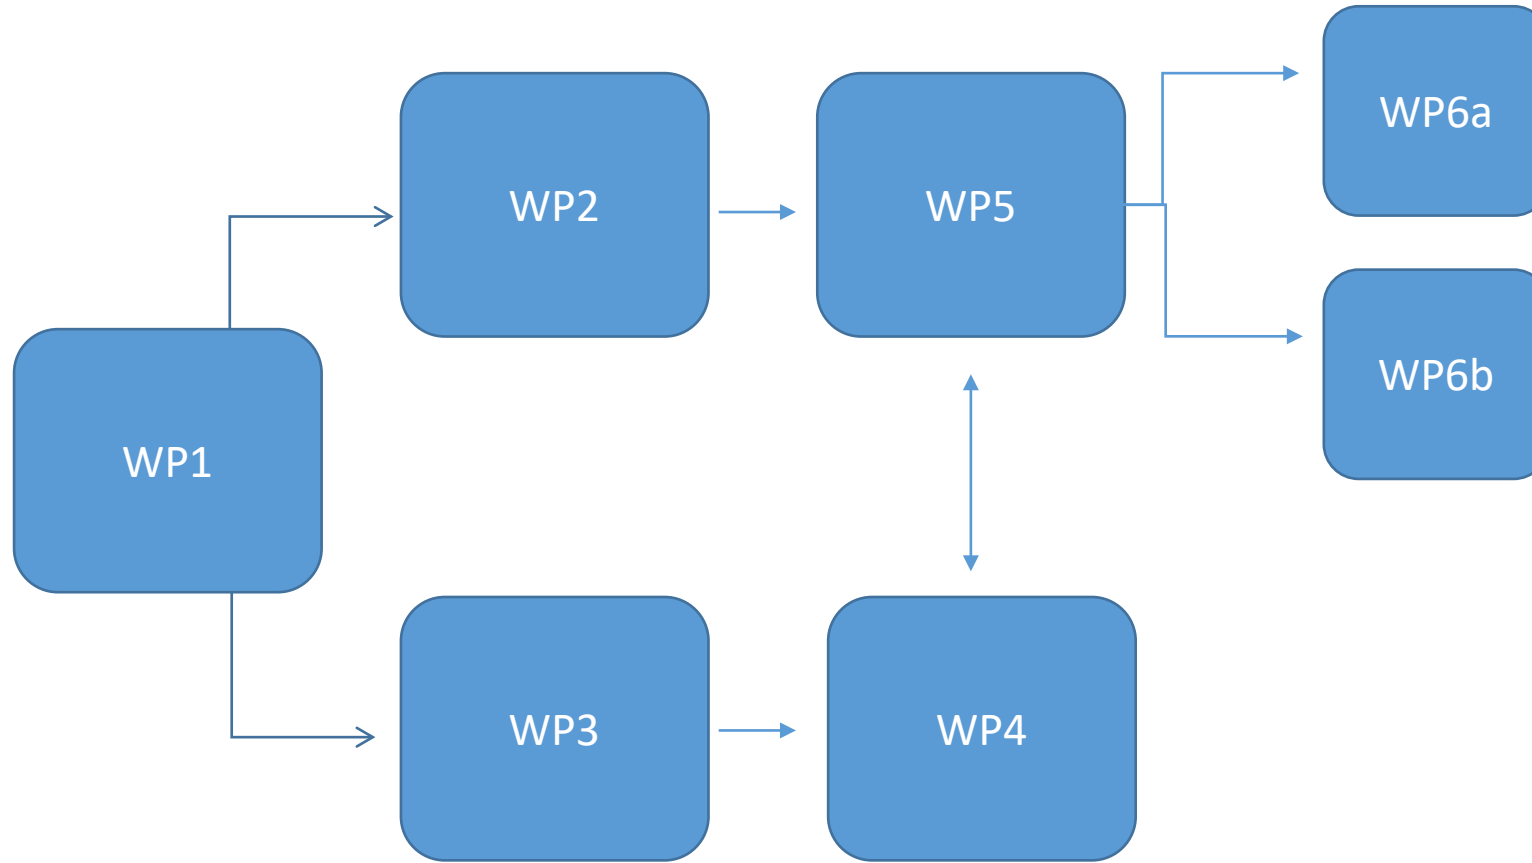

Pert Chart eksempler

Denne kan dere kopiere og sette inn egne arbeidspakker/delmål

PERT CHART

Enter your sub headline here

Name of the Task		
Start	Time	End