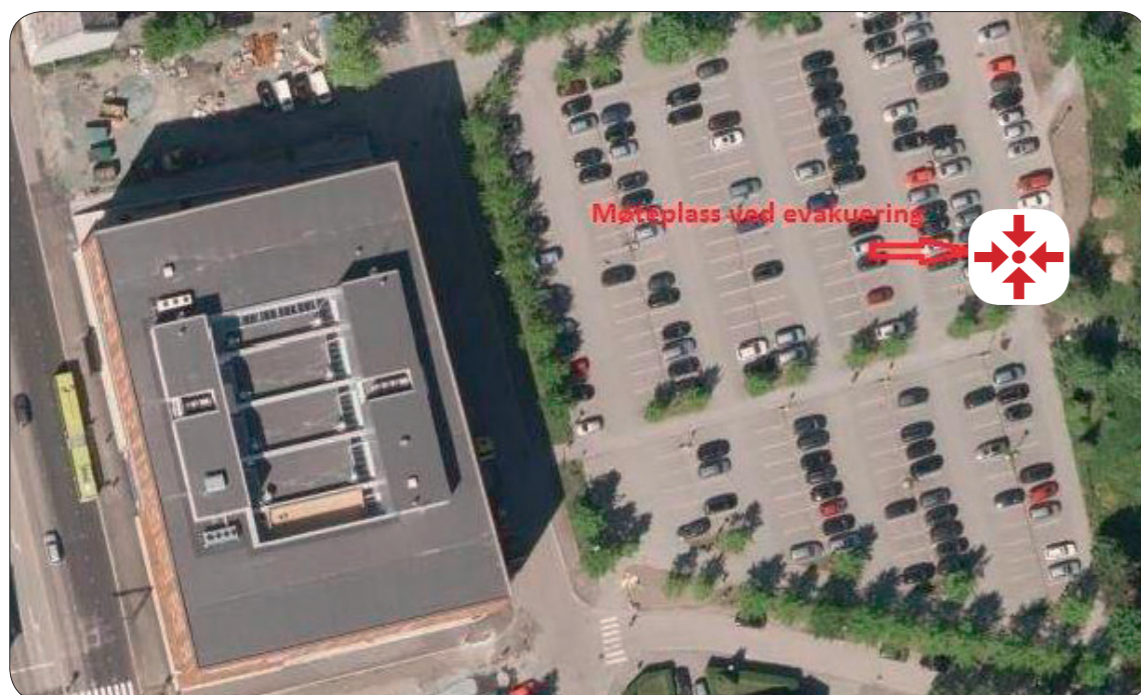

Adresse / Location

Klæbuveien 72

7030 Trondheim

Møteplass / Assembly point

380 Handelshøyskolen

Revisjonsdato: 14.feb 2018

Viktige telefonnummer / Important phone numbers

NTNU vakt / NTNU Security Guards ☎ 918 97 373