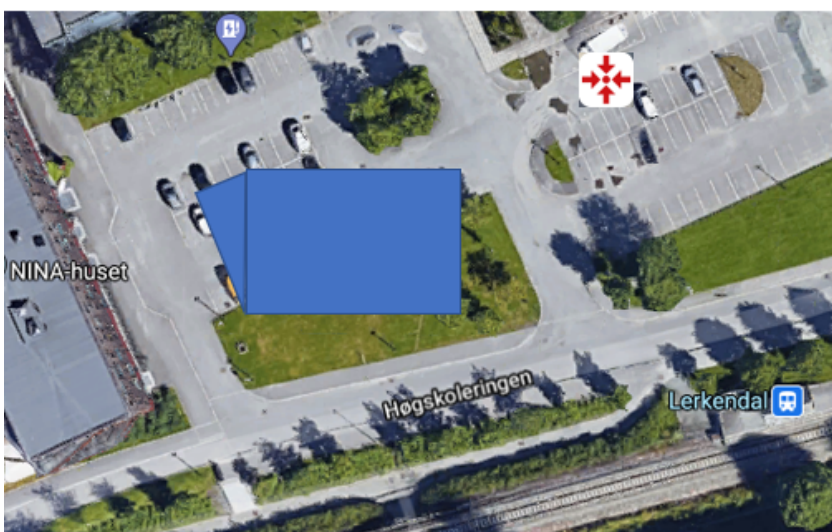

Adresse / Location

Høgskoleringen 13

7034 Trondheim

Møteplass / Assembly point

Bygg: 338 ZEB-laboratoriet

Revisjonsdato: 14. desember 2020

Viktige telefonnummer / Important phone numbers

NTNU vakt / NTNU Security Guards	☎	918 97 373
Beredskap / Emergency	☎	800 80 388
Legevakt / Medical Emergency	☎	116 117