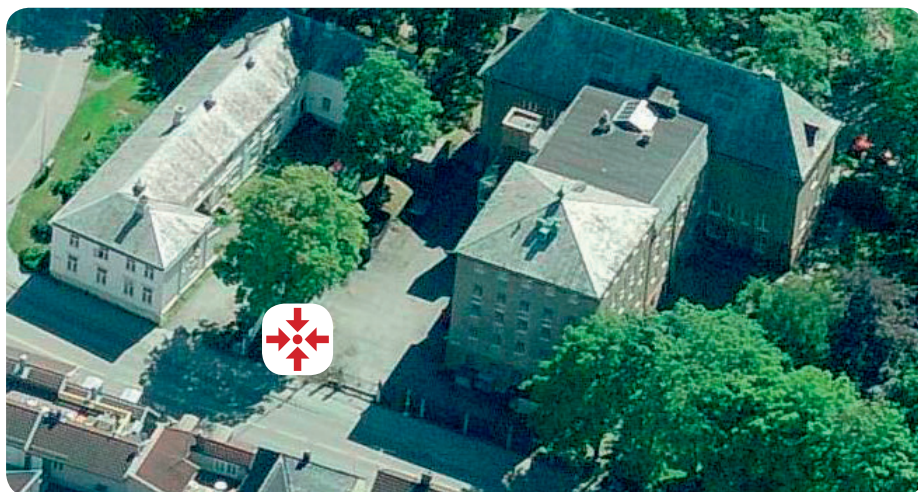

Adresse / Location

Høgskoleveien 12

7030 Trondheim

Møteplass / Assembly point

Bygg 010: Statsarkivet
Revisjonsdato: 23.oktober 2018

Viktige telefonnummer / Important phone numbers

NTNU vakt / NTNU Security Guards	☎	918 97 373
Beredskap / Emergency	☎	800 80 388
Legevakt / Medical Emergency	☎	116 117