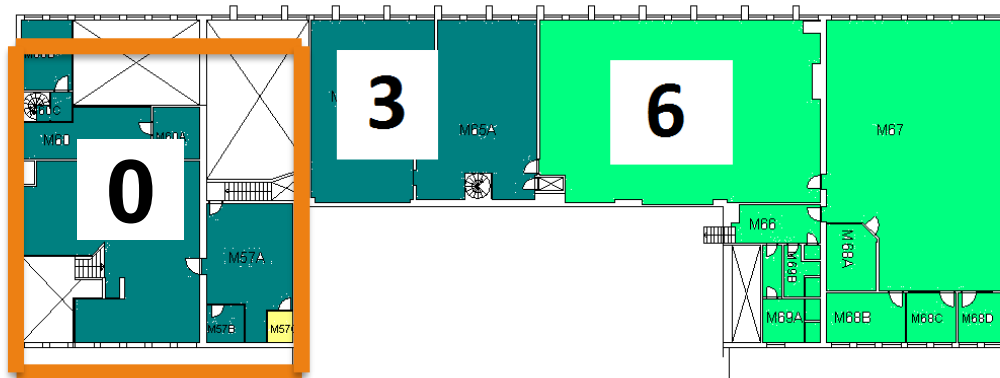

Kjeller

Område 2 er vakt ved innganger i bakgård øst

Område 4 er vakt ved inngang øst

Område 1 er vakt ved innganger i bakgård vest

Kjeller Mes

1. Etg

Område 4B er vakt ved hovedinngang og møteplassansvarlig

2.Etg

3.Etg

3.Etg.Mes

4. Etg