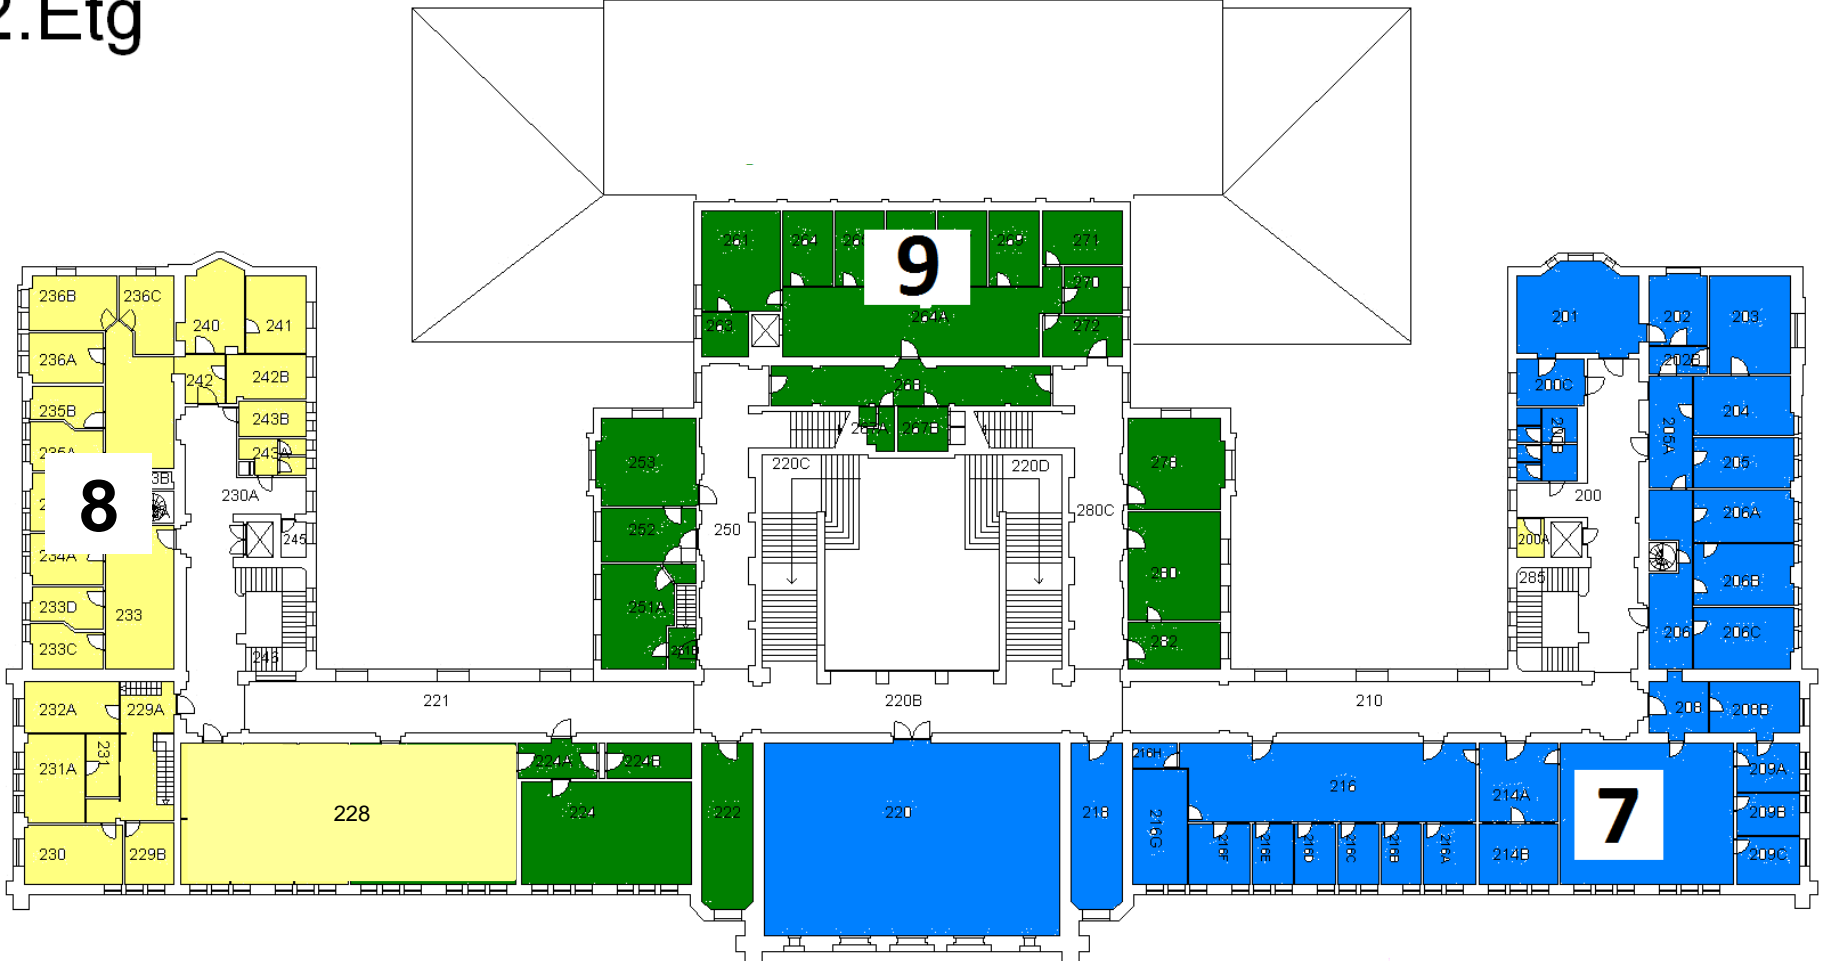

Kjeller

Område 2 er vakt ved innganger i bakgård øst

Område 4 er vakt ved inngang øst

Område 1 er vakt ved innganger i bakgård vest

Kjeller Mes

1. Etg

Område 4B er vakt ved hovedinngang og møteplassansvarlig

2.Etg

3.Etg

3.Etg.Mes

4. Etg