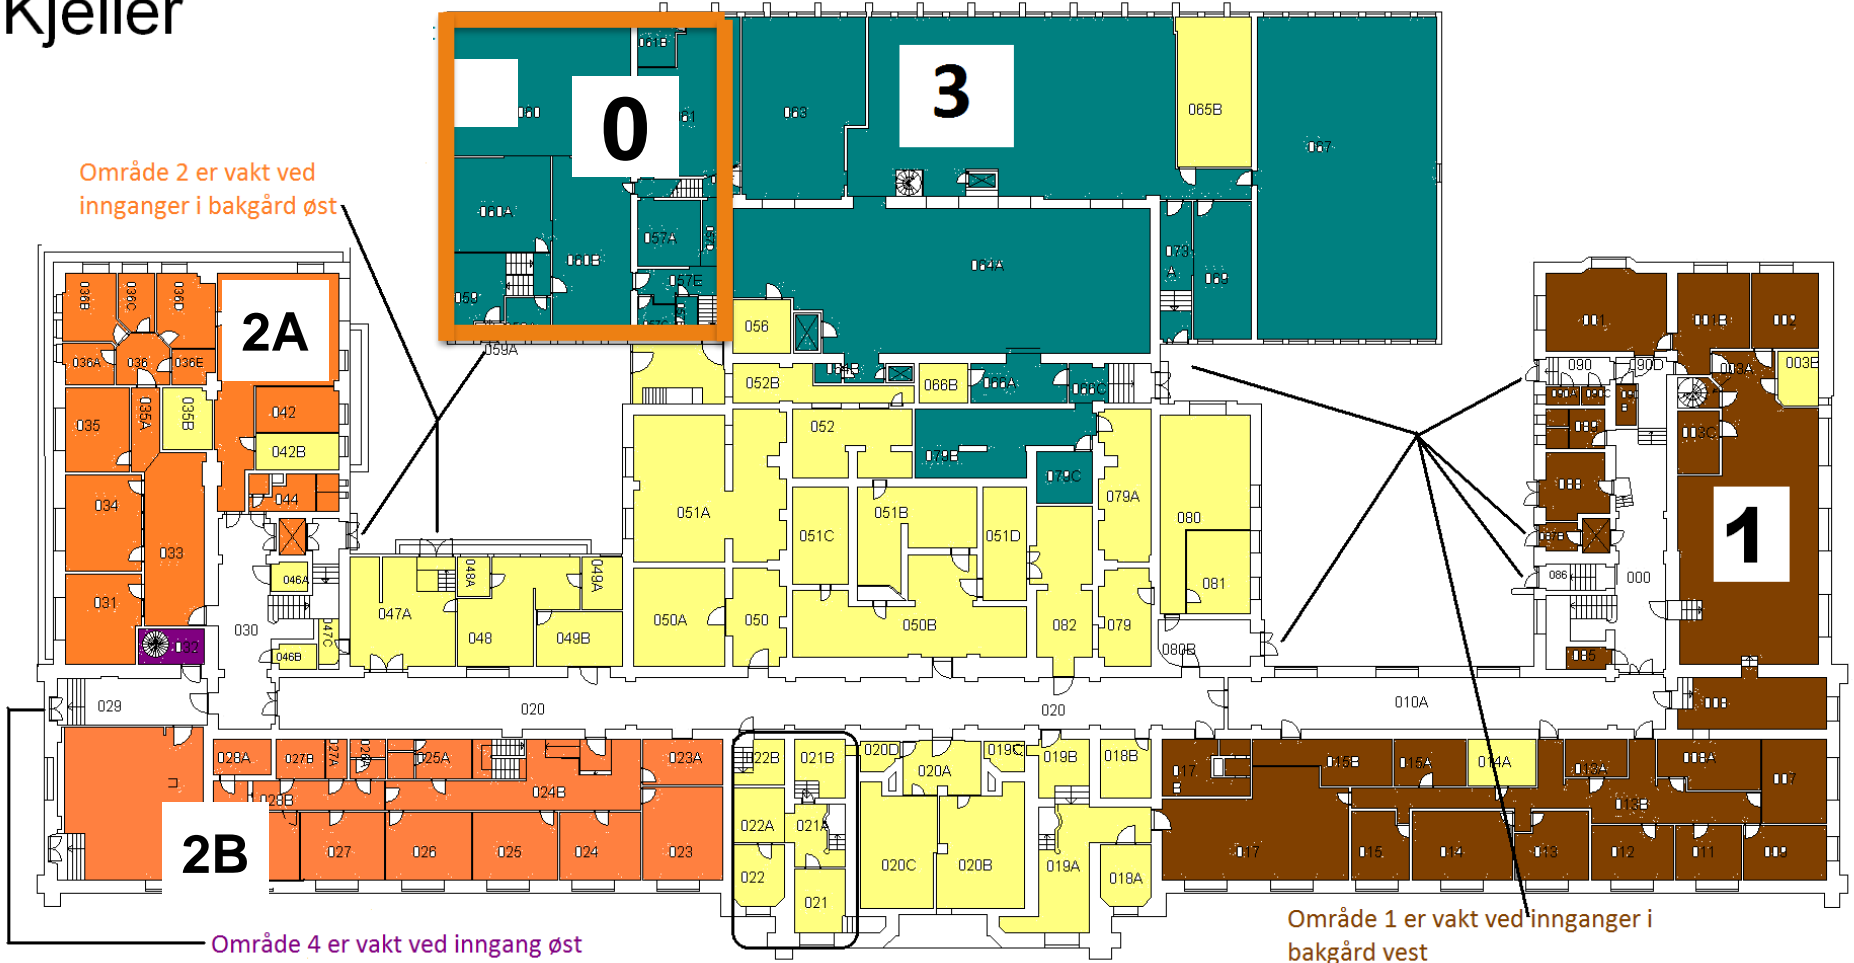

Kjeller

Område 2 er vakt ved innganger i bakgård øst

Område 4 er vakt ved inngang øst

Område 1 er vakt ved innganger i bakgård vest

Kjeller Mes

1. Etg

Område 4B er vakt ved hovedinngang og møteplassansvarlig

2.Etg

3.Etg

3.Etg.Mes

4. Etg