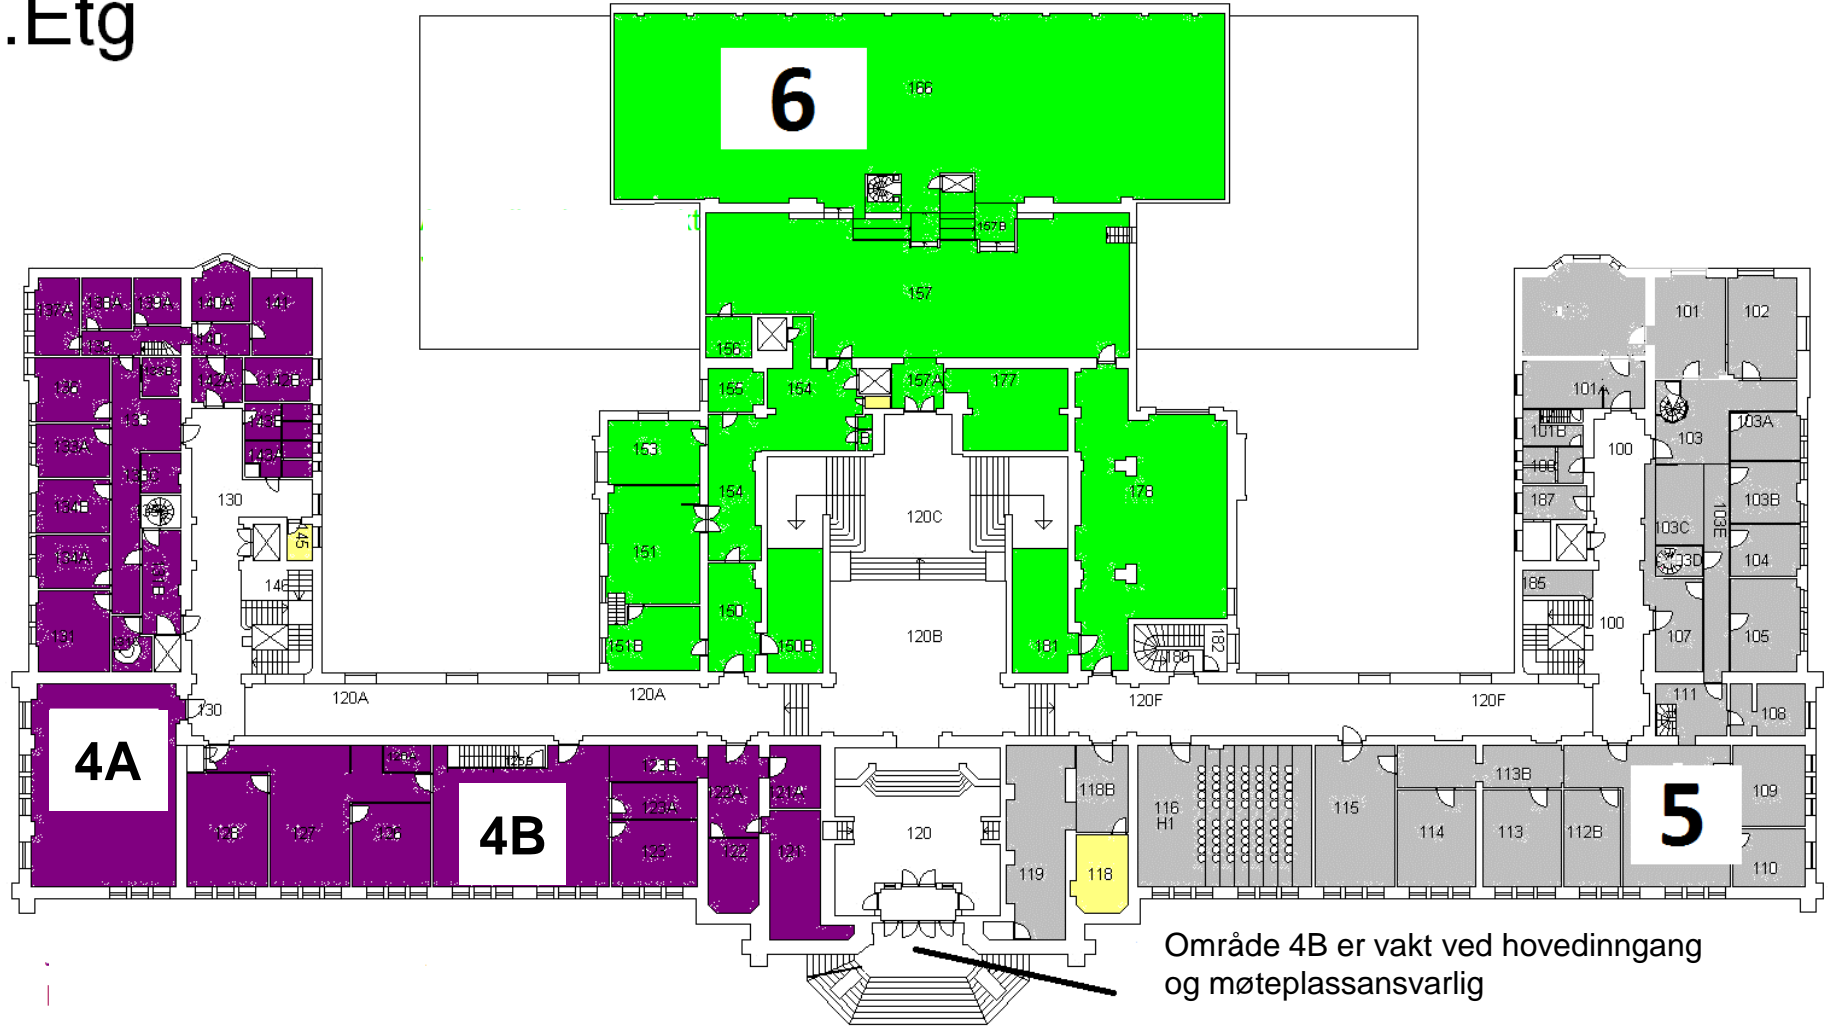

Kjeller

Område 2 er vakt ved innganger i bakgård øst

Område 4 er vakt ved inngang øst

Område 1 er vakt ved innganger i bakgård vest

Kjeller Mes

1. Etg

Område 4B er vakt ved hovedinngang og møteplassansvarlig

2.Etg

3.Etg

3.Etg.Mes

4. Etg