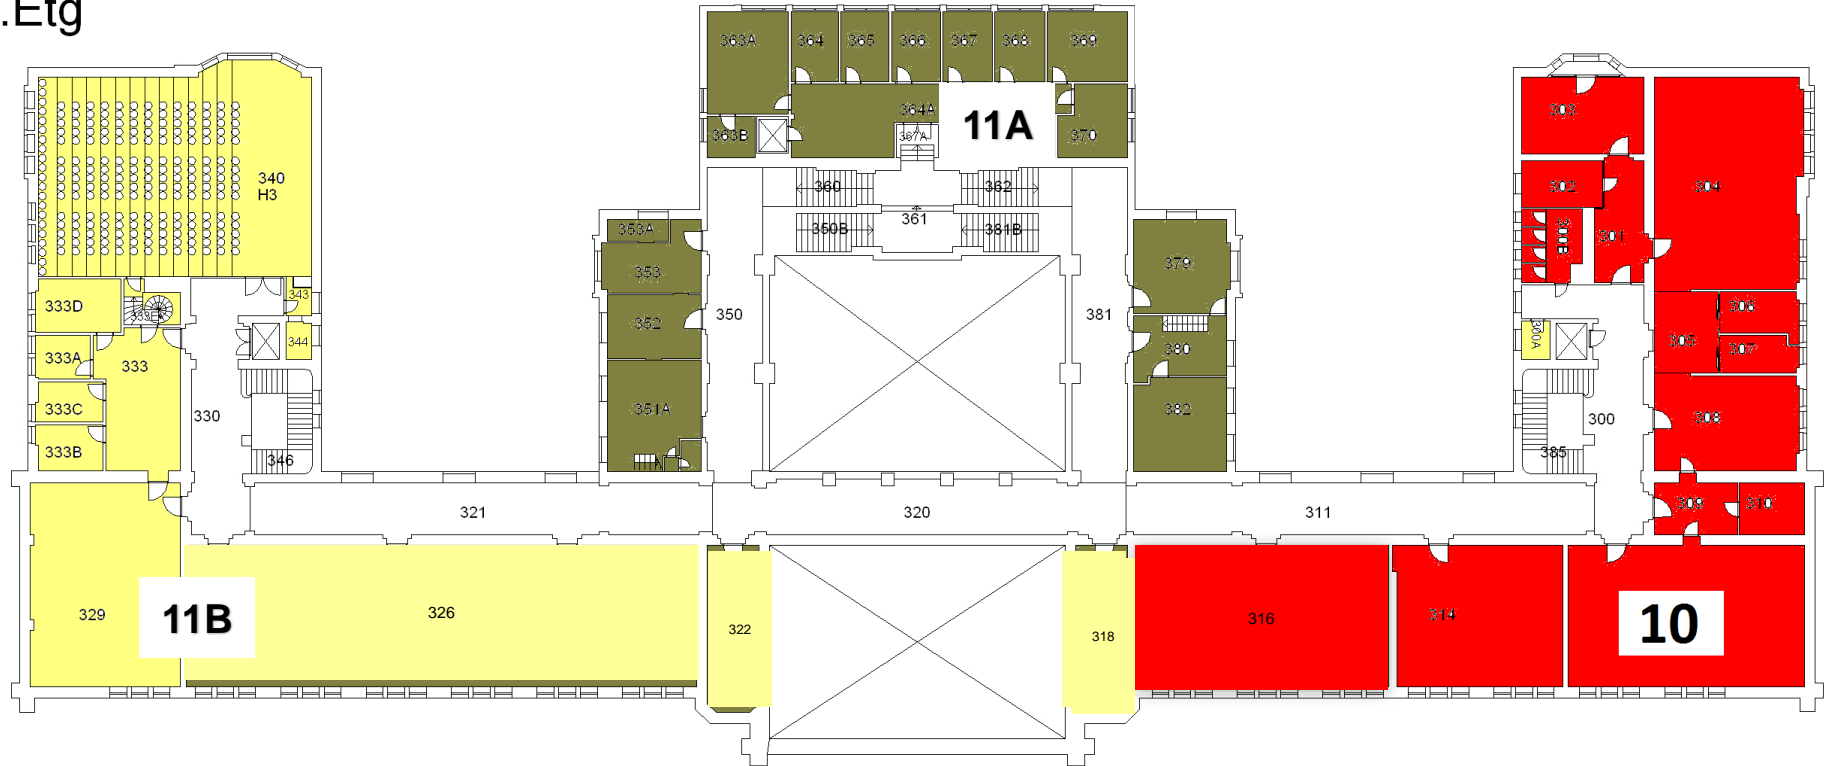

Kjeller

Område 2 er vakt ved innganger i bakgård øst

Område 4 er vakt ved inngang øst

Område 1 er vakt ved innganger i bakgård vest

Kjeller Mes

1. Etg

Område 4B er vakt ved hovedinngang og møteplassansvarlig

2.Etg

3.Etg

3.Etg.Mes

4. Etg