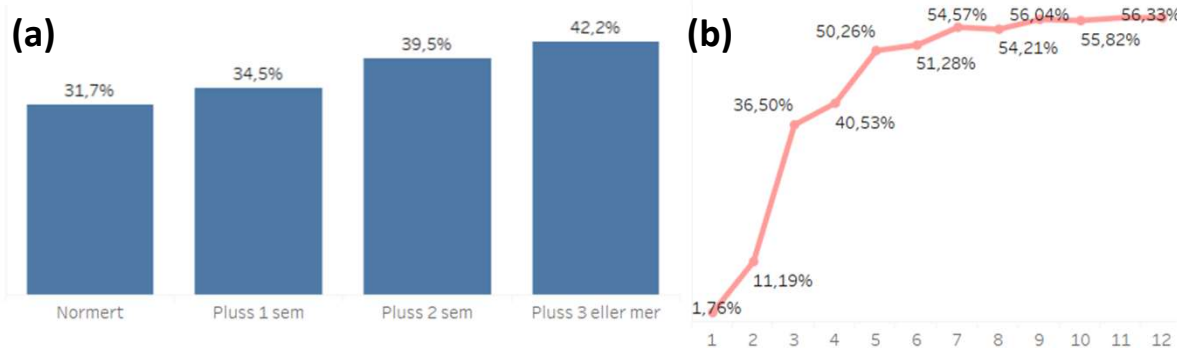

Kilde: Star/Tableau, STAR Programlederrapport

Andel kvinner	58,1 %	57,5 %	57,0 %	57,5 %	55%
Andel menn	41,9 %	42,4 %	43,0 %	42,5 %	45 %

(a) Andel studenter som fullfører en bachelorgrad fra HUMSAM-program etter startår, (b) andel frafall etter startår, 2012* og 2013**.

Kilde: Star/Tableau, STAR Programlederrapport

2012

* = andel studenter aktive per dd: 0,38 %.
Registrering til og med 12. semester.

2013

** = andel studenter aktive per dd: 1,47 %.
Registrering til og med 12. semester.