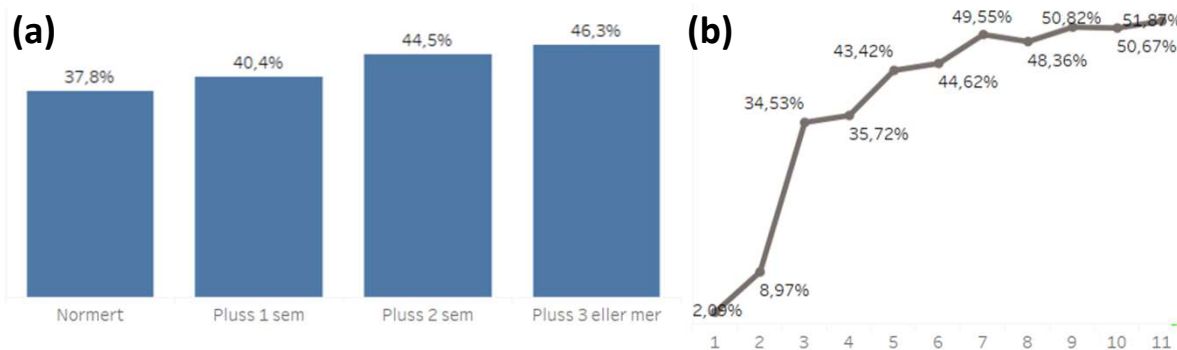

Kilde: Star/Tableau, STAR Programlederrapport

Andel kvinner	58,1 %	57,5 %	57,0 %	57,5 %	55%
Andel menn	41,9 %	42,4 %	43,0 %	42,5 %	45 %

(a) Andel studenter som fullfører en bachelorgrad fra HUMSAM-program etter startår, (b) andel frafall etter startår, 2012* og 2013**.

Kilde: Star/Tableau, STAR Programlederrapport

2012

* = andel studenter aktive per dd: 0,38 %.
Registrering til og med 12. semester.

2013

** = andel studenter aktive per dd: 1,47 %.
Registrering til og med 12. semester.

(a) Andel studenter som fullfører en bachelorgrad fra HUMSAM-program etter startår, (b) andel frafall etter startår, 2014* og 2015**.

Kilde: Star/Tableau, STAR Programlederrapport

2014

* = andel studenter aktive per dd: 1,83 %.
Merk at her er det kun registreringer til og med 11. semester.