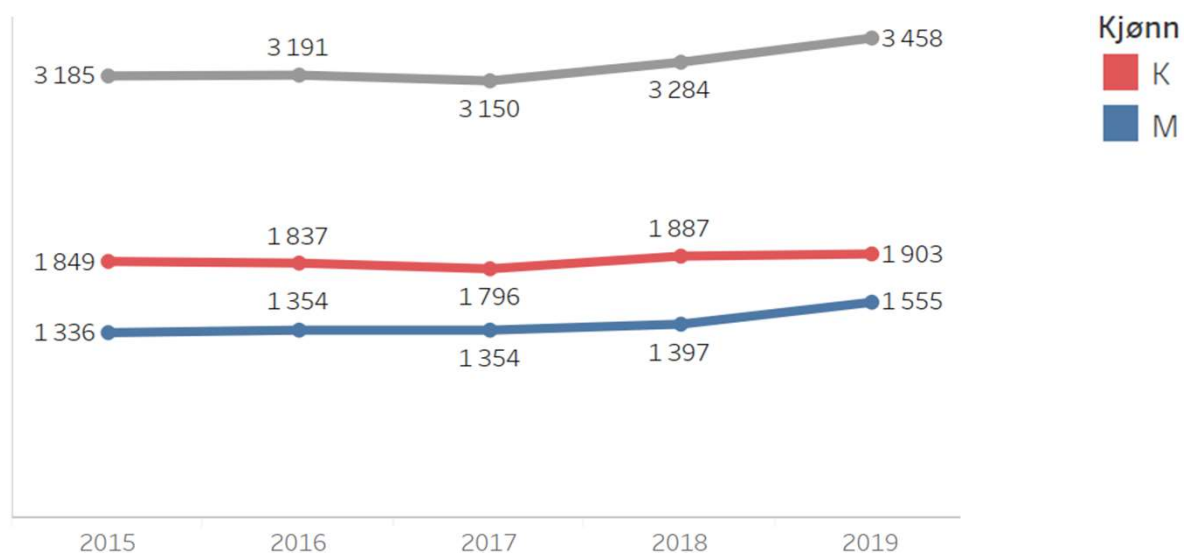

Bachelor HUMSAM

Utvalget omfatter bachelorprogram fra HF, ØK og SU-fakultetet, iht avgrensing i prosjektet.

Antall aktive bachelorstudenter totalt og fordelt etter kjønn, HUMSAM 2015-2018, høstsemester.

Kilde: Star/Tableau, STAR Programlederrapport

Andel kvinner	58,1 %	57,5 %	57,0 %	57,5 %	55%
Andel menn	41,9 %	42,4 %	43,0 %	42,5 %	45 %

(a) Andel studenter som fullfører en bachelorgrad fra HUMSAM-program etter startår, (b) andel frafall etter startår, 2012* og 2013**.