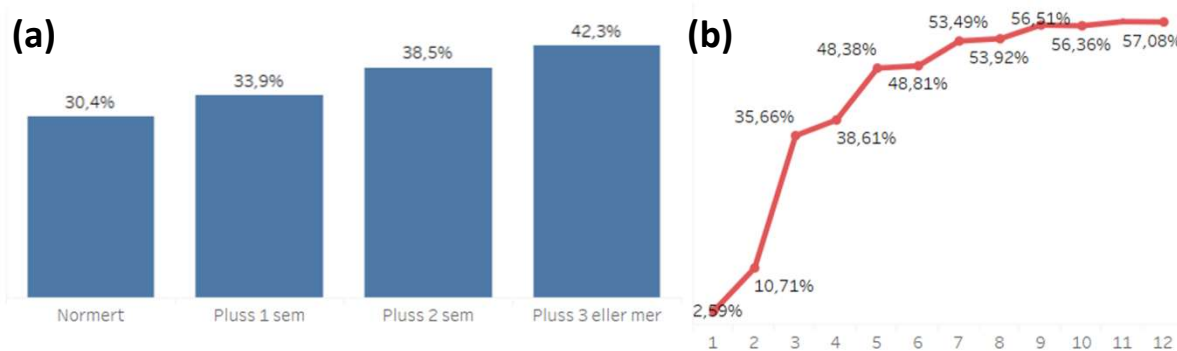

Kilde: Star/Tableau, STAR Programlederrapport

Andel kvinner	58,1 %	57,5 %	57,0 %	57,5 %	55%
Andel menn	41,9 %	42,4 %	43,0 %	42,5 %	45 %

(a) Andel studenter som fullfører en bachelorgrad fra HUMSAM-program etter startår, (b) andel frafall etter startår, 2012* og 2013**.

Kilde: Star/Tableau, STAR Programlederrapport

2012

* = andel studenter aktive per dd: 0,38 %.
Registrering til og med 12. semester.

2013

** = andel studenter aktive per dd: 1,47 %.
Registrering til og med 12. semester.