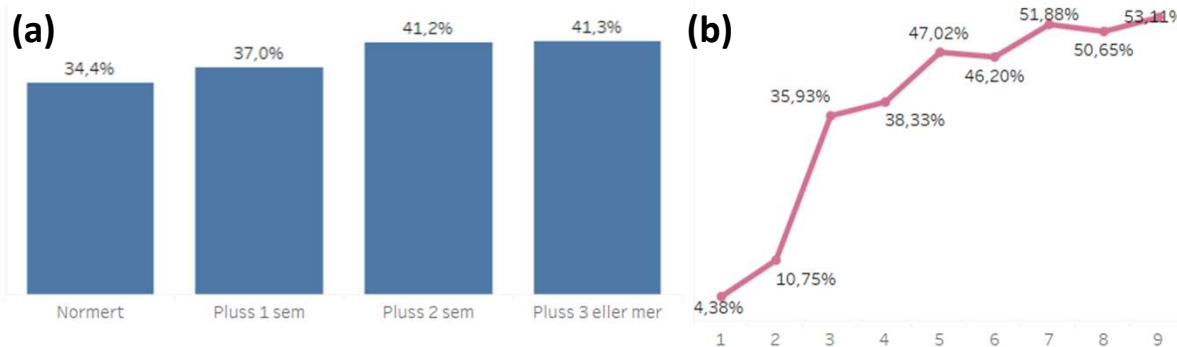

** = andel studenter aktive per dd: 5,59 %.
Merk at her er det kun registreringer til og med 9. semester.