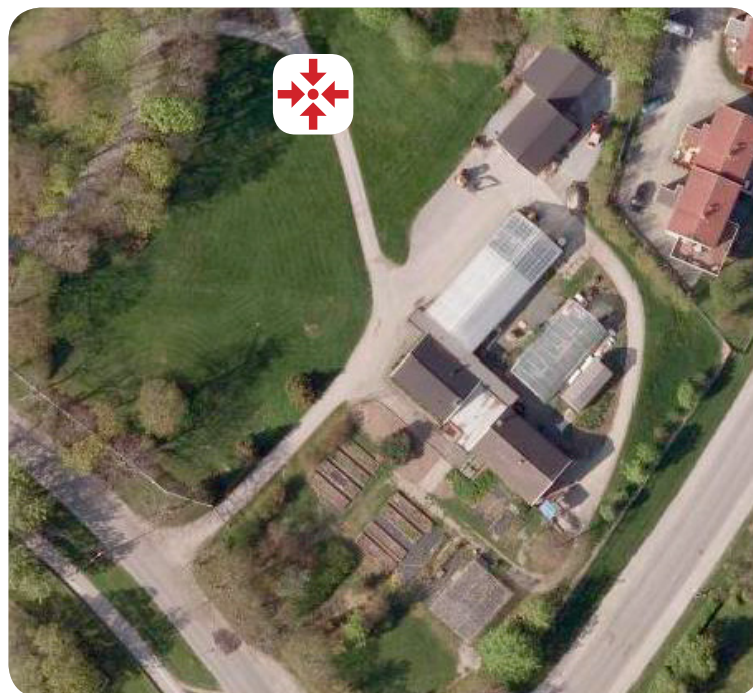

Møteplass / Assembly point

Bygg 085: Ringve
Revisjonsdato: 22.oktober 2018

Viktige telefonnummer / Important phone numbers

NTNU vakt / NTNU Security Guards	☎ 918 97 373
Beredskap / Emergency	☎ 800 80 388
Legevakt / Medical Emergency	☎ 116 117

Branninstruks / Fire regulations

Hvis brann oppstår

- Utløs manuell brannmelder
- Ring brannvesenet på telefon 110

Ved alarm

- Lukk dører og vinduer
- Forlat bygningen
- Gå til møteplass
- Meld fra dersom du vet årsak til utløst alarm

Gjør deg kjent med

- Rømningsveiene
- Nærmeste brannmelder
- Sløkkeutstyrets plassering og virkemåte

Heis skal ikke benyttes ved brannalarm

If a fire starts

- Activate the manual fire alarms
- Call the Fire Department at tel. 110

If the alarm sounds

- Shut doors and windows
- Leave the building
- Go to the assembly point
- Please report if you know what caused the alarm

Make yourself familiar with

- Evacuation routes
- Nearest fire alarm
- Location of extinguishers and how they work

Lifts must not be used during fire alarms